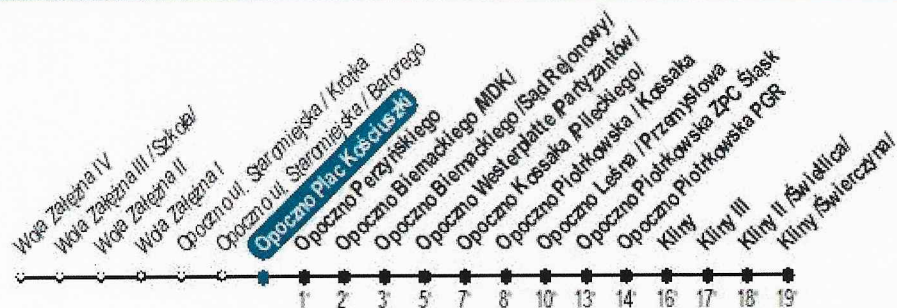

>> KLINY / ŚWIERCZYNA

Odjazdy od poniedziałku do piątku (oprócz świąt):

5	6	7	8	9	10	11	12	13	14	15	16	17	18	19	20	21	22	23	0
×	×	02	12	12	42	×	12	17A	52	×	02	×	×	×	×	×	×	×	×

Odjazdy w niedziele i święta:

5	6	7	8	9	10	11	12	13	14	15	16	17	18	19	20	21	22	23	0
×	×	12	47	×	32B	×	×	×	×	×	×	×	×	×	×	×	×	×	×

A - Kurs przez: Opoczno Przemysłowa

B - Kurs przez: Januszewice / Szkoła