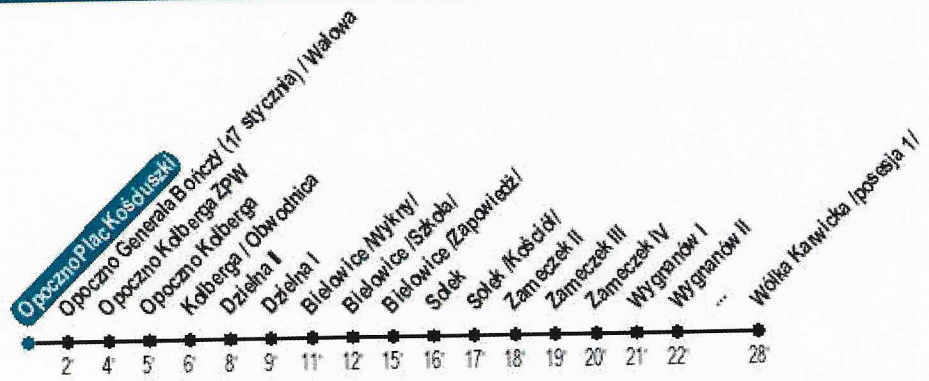

C - Kurs przez: Wola Zależna IV

D - Kurs do: Mroczków Gościnny /Parking/ przez: Wola Zależna IV

s - Kurs wykonywany w dni nauki szkolnej

w - Kurs wykonywany w dni wolne od nauki szkolnej

1

PRZYSTANEK NR

>> WÓLKA KARWICKA /POSESJJA 1/