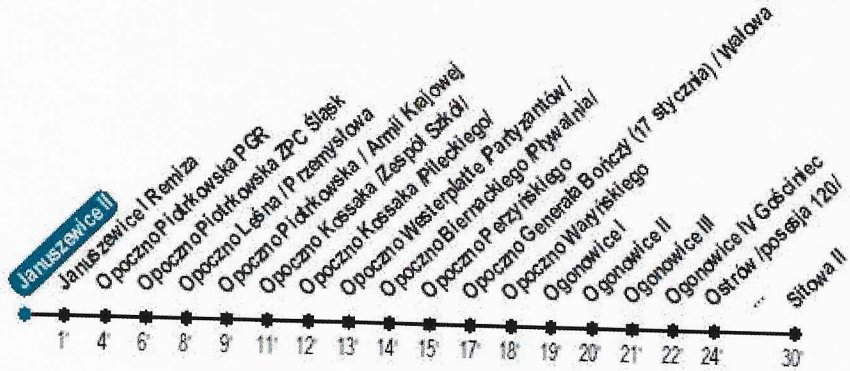

5	6	7	8	9	10	11	12	13	14	15	16	17	18	19	20	21	22	23	0
×	×	12	47	×	32B	×	×	×	×	×	×	×	×	×	×	×	×	×	×

A - Kurs przez: Opoczno Przemysłowa

B - Kurs przez: Januszewice / Szkoła

3

>> SITOWA II

PRZYSTANEK NR

Odjazdy od poniedziałku do piątku (oprócz świąt):