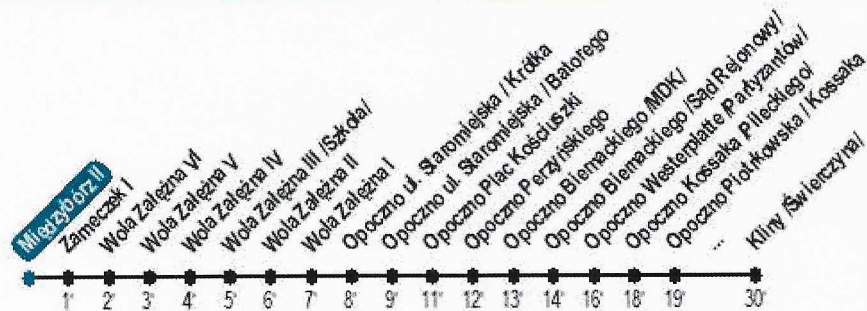

2

PRZYSTANEK NR

>> KLINY / ŚWIERCZYNA

Odjazdy od poniedziałku do piątku (oprócz świąt):

5	6	7	8	9	10	11	12	13	14	15	16	17	18	19	20	21	22	23	0
×	51	×	×	×	×	×	×	06A	41	51	×	×	×	×	×	×	×	×	×

A - Kurs przez: Opoczno Przemysłowa

2

PRZYSTANEK NR