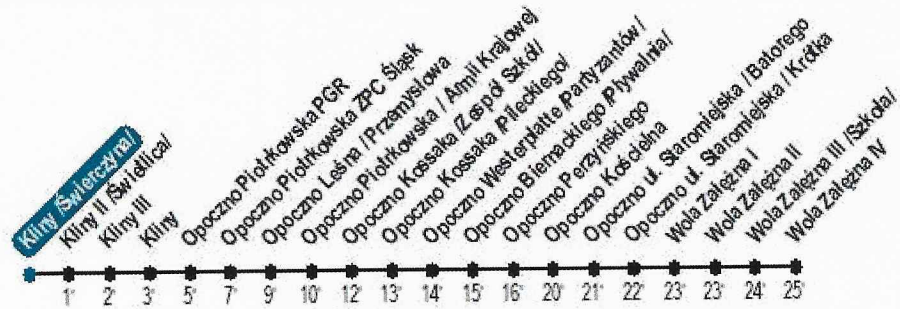

5	6	7	8	9	10	11	12	13	14	15	16	17	18	19	20	21	22	23	0
×	×	28s	×	×	×	×	×	×	18As	×	×	×	×	×	×	×	×	×	×

A - Kurs przez: Wola Zależna IV

s - Kurs wykonywany w dni nauki szkolnej

2

PRZYSTANEK NR

>> WOLA ZAŁĘŻNA IV

Odjazdy od poniedziałku do piątku (oprócz świąt):

5	6	7	8	9	10	11	12	13	14	15	16	17	18	19	20	21	22	23	0	
×	20A	26Gs 35w	35	×	05	35	35A	×	05B 46Ds	15A	25z	×	×	×	×	×	×	×	×	×

Odjazdy w niedziele i święta:

5	6	7	8	9	10	11	12	13	14	15	16	17	18	19	20	21	22	23	0	
×	40	35E	×	10F 45	×	×	×	×	×	×	×	×	×	×	×	×	×	×	×	×