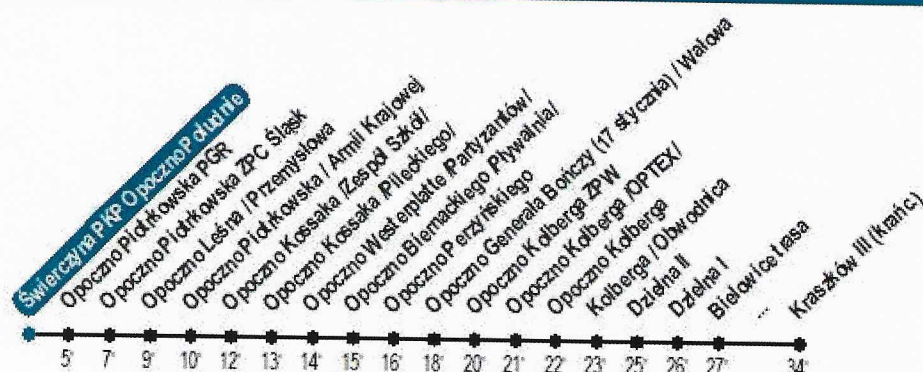

6

PRZYSTANEK NR

>> KRASZKÓW III (KRAŃC.)

Odjazdy od poniedziałku do piątku (oprócz świąt):

4	5	6	7	8	9	10	11	12	13	14	15	16	17	18	19	20	21	22	23
20	05 48A	28A	18A	08A	20	50C	×	20C	57B	×	10C 50C	×	20C	×	15	×	×	×	×

A - Kurs przez: Opczno Szkolna /Rondo/

B - Kurs przez: Opczno Przemysłowa, Mroczków Duży /Rondo/

C - Kurs przez: Mroczków Duży /Rondo/

6

PRZYSTANEK NR