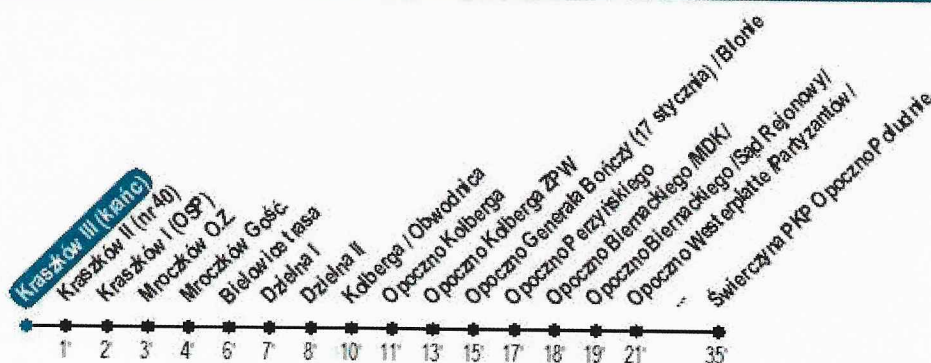

A - Kurs przez: Opczno Szkolna /Rondo/

B - Kurs przez: Opczno Przemysłowa, Mroczków Duży /Rondo/

C - Kurs przez: Mroczków Duży /Rondo/

6

PRZYSTANEK NR

>> ŚWIERCZYNA PKP OPCZNO POŁUDNIE

Odjazdy od poniedziałku do piątku (oprócz świąt):