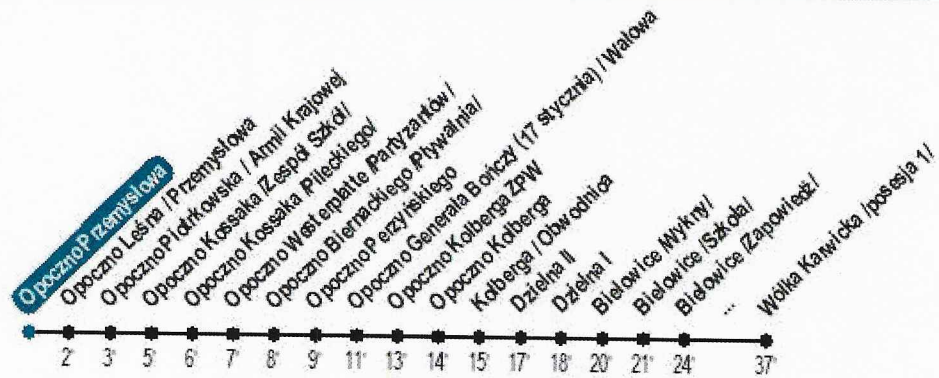

1

PRZYSTANEK NR

>> WÓLKA KARWICKA /POSESJA 1/

Odjazdy od poniedziałku do piątku (oprócz świąt):

4	5	6	7	8	9	10	11	12	13	14	15	16	17	18	19	20	21	22	23
32C	×	07 49Ds	27	×	17	57	×	37w 37Bs	32As	07	37	×	07	×	×	×	×	×	×

Odjazdy w niedziele i święta:

4	5	6	7	8	9	10	11	12	13	14	15	16	17	18	19	20	21	22	23
×	×	07	×	×	×	×	×	×	×	×	×	×	×	×	×	×	×	×	×

A - Kurs do: Mroczków Gościnny /Parking/ przez: Wygnanów Kolonia /pętla/

B - Kurs przez: Różanna /posesja 46/

C - Kurs przez: Wola Zależna IV

D - Kurs do: Mroczków Gościnny /Parking/ przez: Wola Zależna IV

s - Kurs wykonywany w dni nauki szkolnej

w - Kurs wykonywany w dni wolne od nauki szkolnej