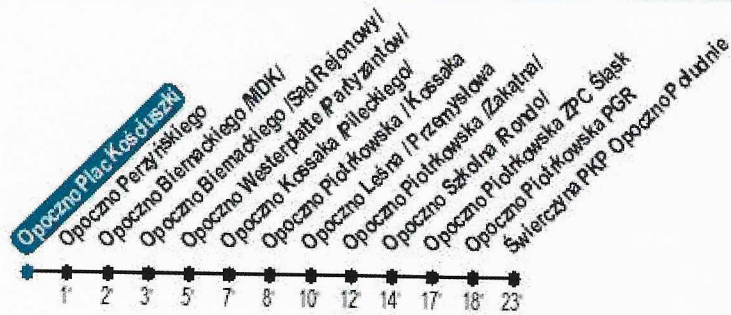

4

PRZYSTANEK NR

>> ŚWIERCZYNA PKP OPOCZNO POŁUDNIE

Odjazdy od poniedziałku do piątku (oprócz świąt):

5	6	7	8	9	10	11	12	13	14	15	16	17	18	19	20	21	22	23	0
×	×	×	36	36	40A	×	05A	56	×	06	×	×	×	×	×	×	×	×	×

Odjazdy w soboty (oprócz świąt):

5	6	7	8	9	10	11	12	13	14	15	16	17	18	19	20	21	22	23	0
×	36	36	36	36	40	×	31	56	×	26	×	06	×	×	×	×	×	×	×

Odjazdy w niedziele i święta:

5	6	7	8	9	10	11	12	13	14	15	16	17	18	19	20	21	22	23	0
×	×	×	×	×	×	35	31	56	×	26	×	06	×	×	×	×	×	×	×
												56							

A - Kurs przez: Opoczno Rolna /Remiza/