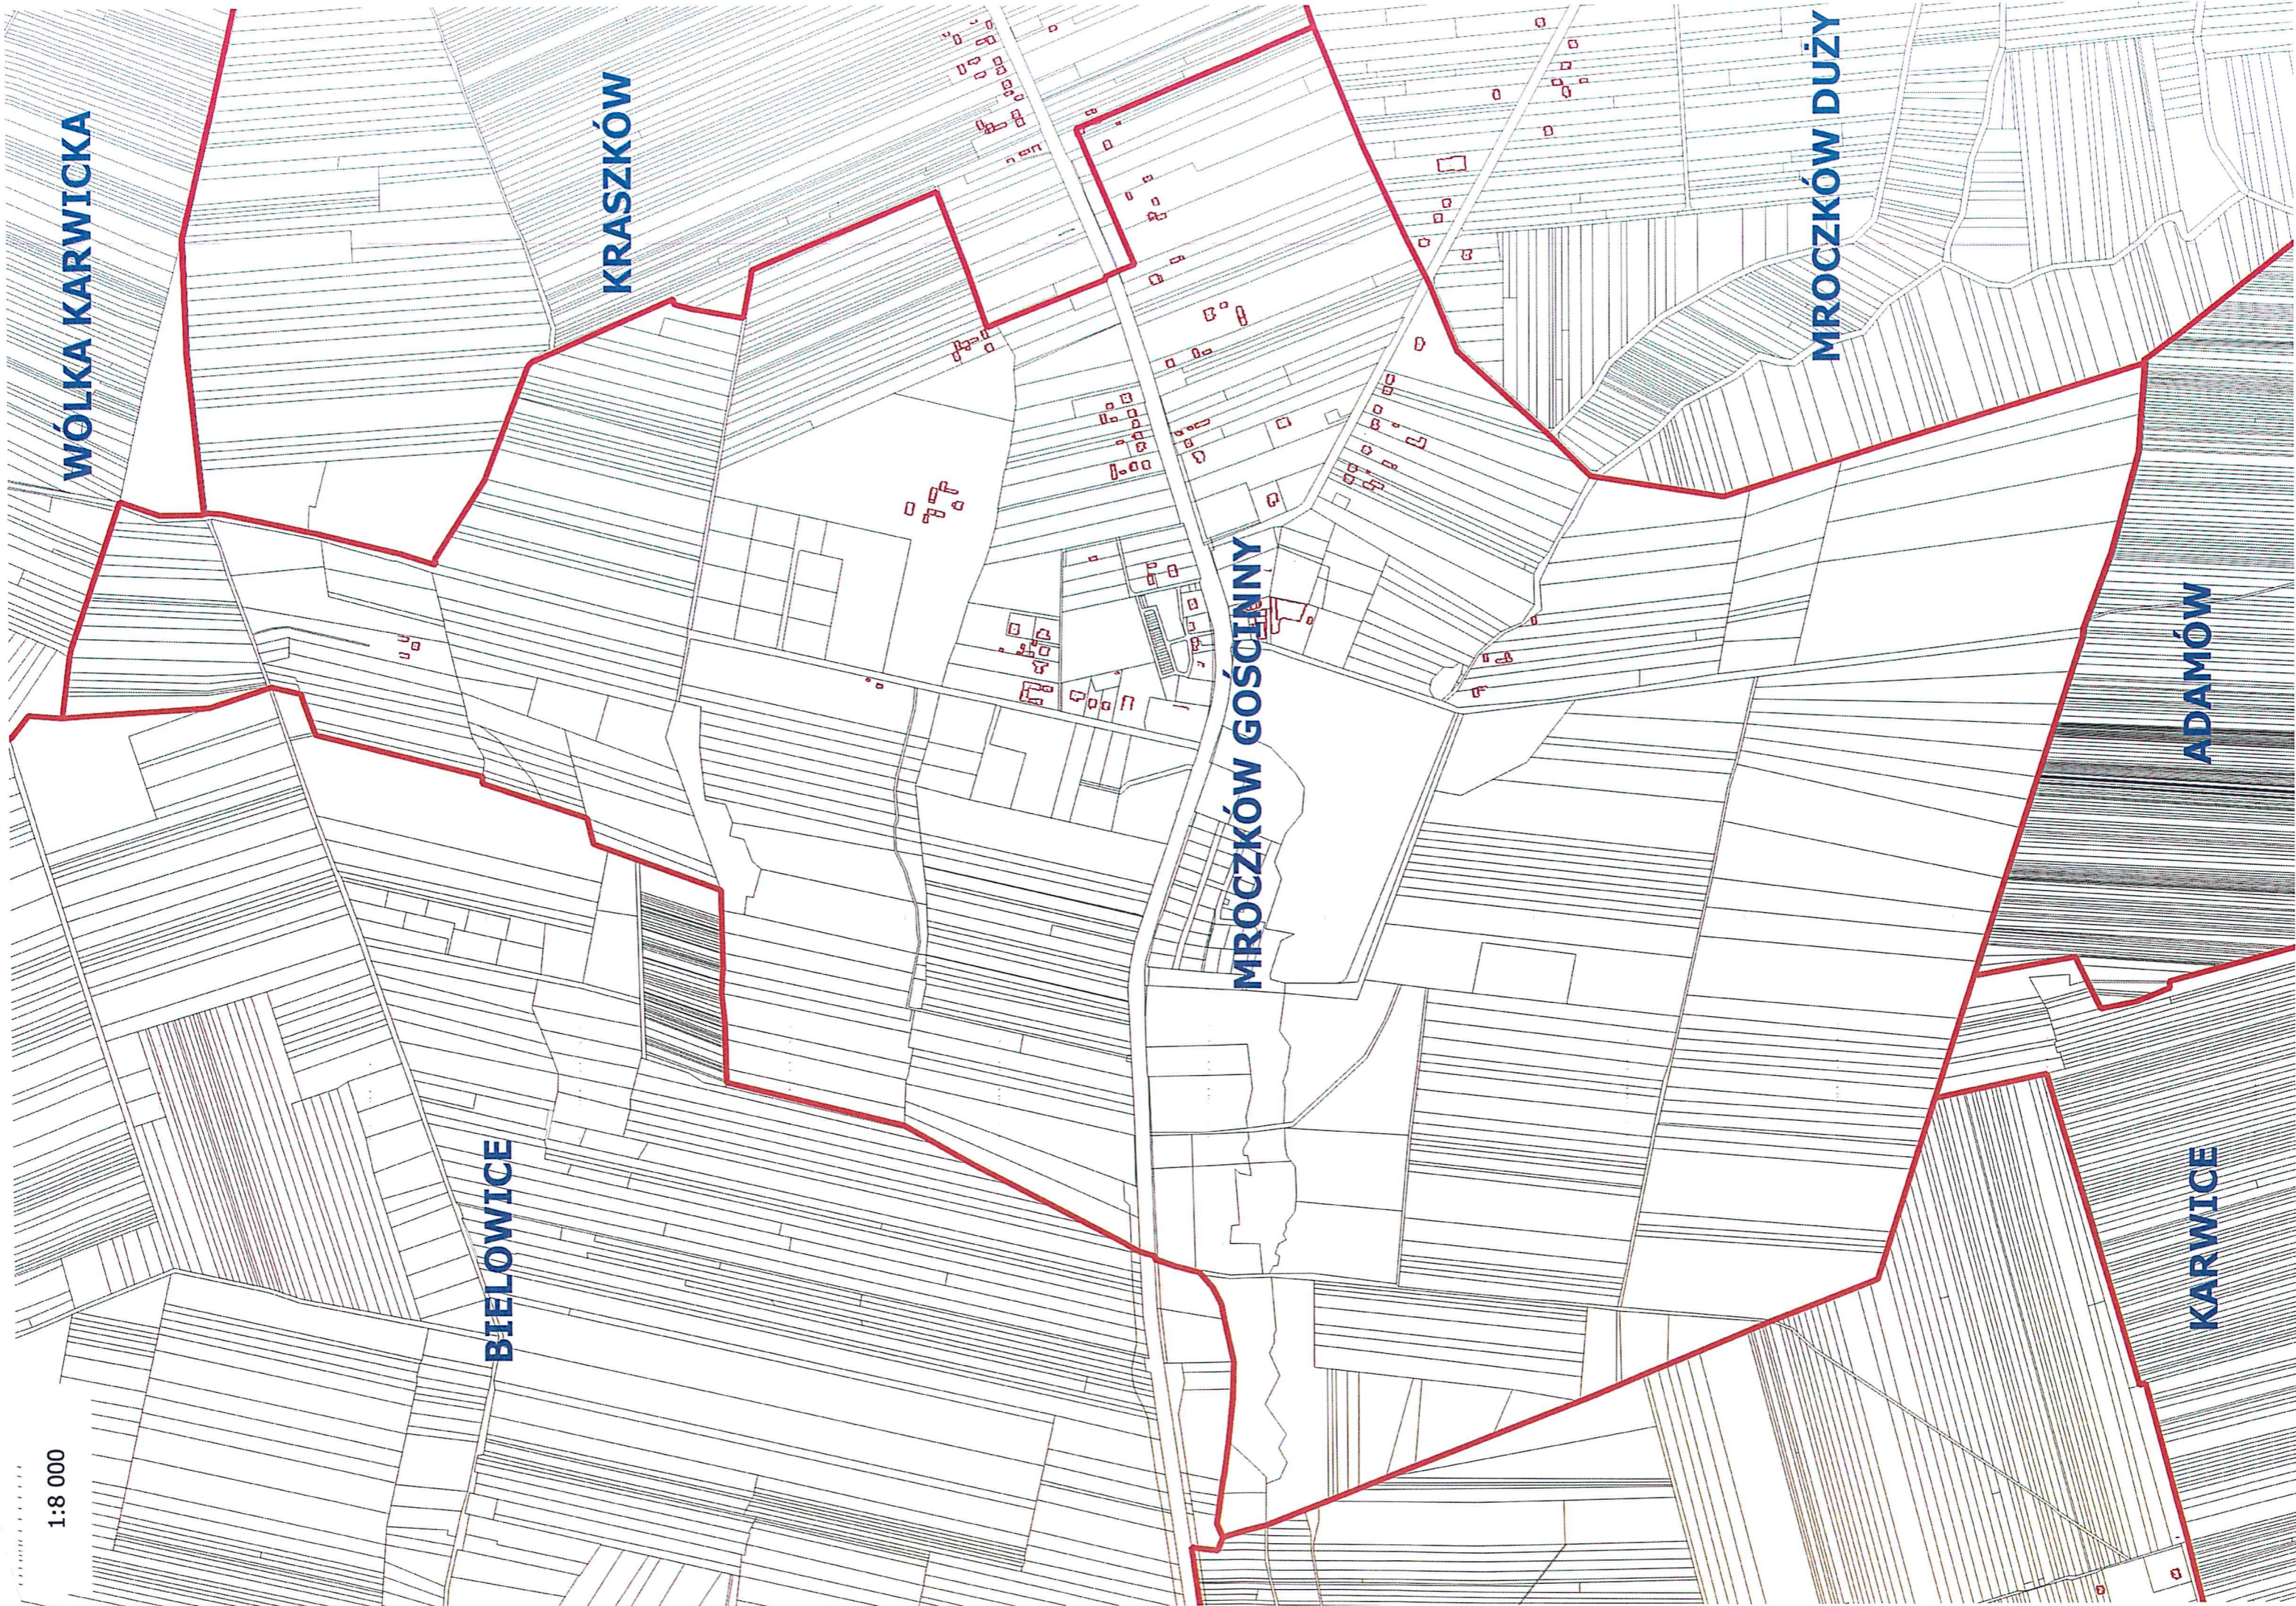

**Ad. 4**

W załączeniu załączniki graficzne obrębów geodezyjnych Bielowice oraz Mroczków Gościny.

**BURMISTRZ OPOCZNA**  
  
Dariusz Kosno

1:8 000

WÓLKA KARWICKA

BIELOWICE

KRASZKÓW

MROCZKÓW GOŚCINNY

MROCZKÓW DUŻY

KARWICE

ADAMÓW

**SOŁEK**

**WYGNANÓW**

**WOLA ZAŁĘŻNA**

**BIELOWICE**

**MROCZKÓW GOŚCINNY**

**DZIELNA**

**JANÓW KARWICKI**

**SOŁEK**

**WYGNANÓW**

**KOL WÓLKA KARWICKA**

**WÓLKA KARWICKA**

**BIEŁOWICE**

**KRASZKÓW**

**MROZKÓW GOŚCINNY**

**DZIELNA**

**MROZKÓW DUŻY**

**JANÓW KARWICKI**

**KARWICE ADAMÓW**